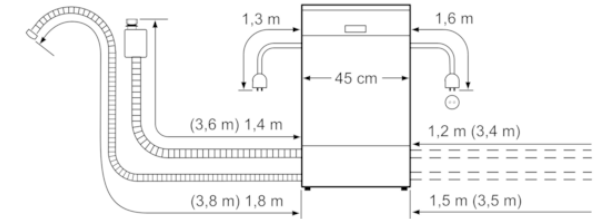

Egenskaper

Diskeffekt : A
 Vattenförbrukning (l) : 8,5
 Elförbrukning, referensprogram, 220 dagar (kWh) : 170
 Vattenförbrukning per år, referensprogram, 220 dagar (l) : 1870
 Konstruktion : Inbyggd
 Demonterbar toppskiva : Saknas
 Dekorpanel för dörren : Går ej att montera
 Höjd med toppskiva (mm) : 0
 Höjd (mm) : 815
 Justerbara fötter : Yes - all from front
 Max höjjustering (mm) : 60
 Justerbar sockelplåt : Saknas
 Nettovikt (kg) : 41,848
 Bruttovikt (kg) : 43,5
 Anslutningseffekt (W) : 2400
 Säkring (A) : 10
 Spänning (V) : 220-240
 Frekvens (Hz) : 50; 60
 Anslutningskabelns längd (cm) : 175
 Elkontakt : jordad stickkontakt
 Längd, tillopps slang (cm) : 165
 Längd, avloppsslang (cm) : 205
 Dolt värmelement : Ja
 Beskrivning av vattensäkerhetssystem : 3-faldigt vattenskydd 24h
 Barnsäkring : knappspärr
 Avhårdare : Ja
 Höj- och sänkbar överkorg : Enkel
 Toppkorg : Saknas
 Silverkorg : Standard
 Extra tillbehör : SGZ1010, SGZ3003, SMZ1051EU, SMZ5000, SMZ5006, SMZ5300
 Medföljande tillbehör 2 : Ångskydd
 Standardkuvert : 9
 Färg, panel : vit
 Färg / Material, maskin : lackerad
 Mått (mm) : 815 x 448 x 573
 Emballagemått (H x B x D) (mm) : 880 x 670 x 510

Bosch
 SPU2HKW57S
 Diskmaskin, 45 cm, vit

Föregående modell:

Efterföljande modell:

EAN-kod:
 4242005210404

Försäljningsprogram:

BOSCH

Serie | 2, Underbyggd diskmaskin, 45 cm, vit
SPU2HKW57S

Mått i mm

Anslutningsmått
för alla diskmaskiner 45 cm
() mått med förlängningsatts SZ 72010