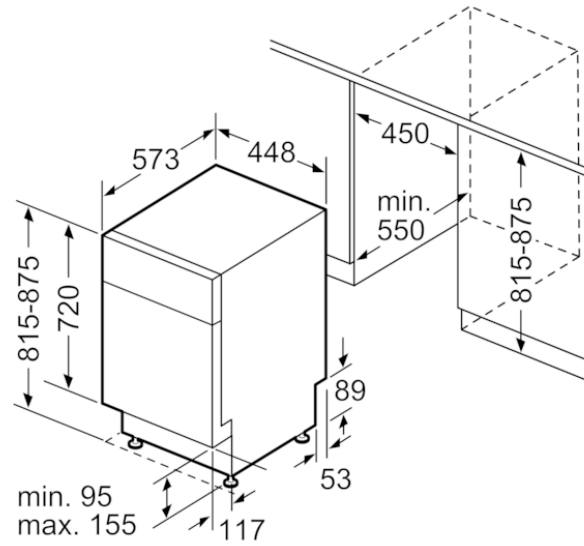

Egenskaper

Diskeffekt : A
 Vattenförbrukning (l) : 8,5
 Elförbrukning, referensprogram, 220 dagar (kWh) : 170
 Vattenförbrukning per år, referensprogram, 220 dagar (l) : 1870
 Konstruktion : Inbyggd
 Demonterbar toppskiva : Saknas
 Dekorpanel för dörren : Går ej att montera
 Höjd med toppskiva (mm) : 0
 Höjd (mm) : 815
 Justerbara fötter : Yes - all from front
 Max höjjustering (mm) : 60
 Justerbar sockelplåt : Saknas
 Nettovikt (kg) : 41,848
 Bruttovikt (kg) : 43,5
 Anslutningseffekt (W) : 2400
 Säkring (A) : 10
 Spänning (V) : 220-240
 Frekvens (Hz) : 50; 60
 Anslutningskabelns längd (cm) : 175
 Elkontakt : jordad stickkontakt
 Längd, tillopps slang (cm) : 165
 Längd, avloppsslang (cm) : 205
 Dolt värmelement : Ja
 Beskrivning av vattensäkerhetssystem : 3-faldigt vattenskydd 24h
 Barnsäkring : knappspärr
 Avhårdare : Ja
 Höj- och sänkbar överkorg : Enkel
 Toppkorg : Saknas
 Silverkorg : Standard
 Extra tillbehör : SGZ1010, SGZ3003, SMZ1051EU, SMZ5000, SMZ5006, SMZ5300
 Medföljande tillbehör 2 : Ångskydd
 Standardkuvert : 9
 Färg, panel : vit
 Färg / Material, maskin : lackerad
 Mått (mm) : 815 x 448 x 573
 Emballagemått (H x B x D) (mm) : 880 x 670 x 510

Bosch
 SPU2HKW57S
 Diskmaskin, 45 cm, vit

Föregående modell:

Efterföljande modell:

EAN-kod:
 4242005210404

Försäljningsprogram:

BOSCH

Serie | 2, Underbyggd diskmaskin, 45 cm, vit
SPU2HKW57S

Mått i mm

Anslutningsmått
för alla diskmaskiner 45 cm
() mått med förlängningsatts SZ 72010